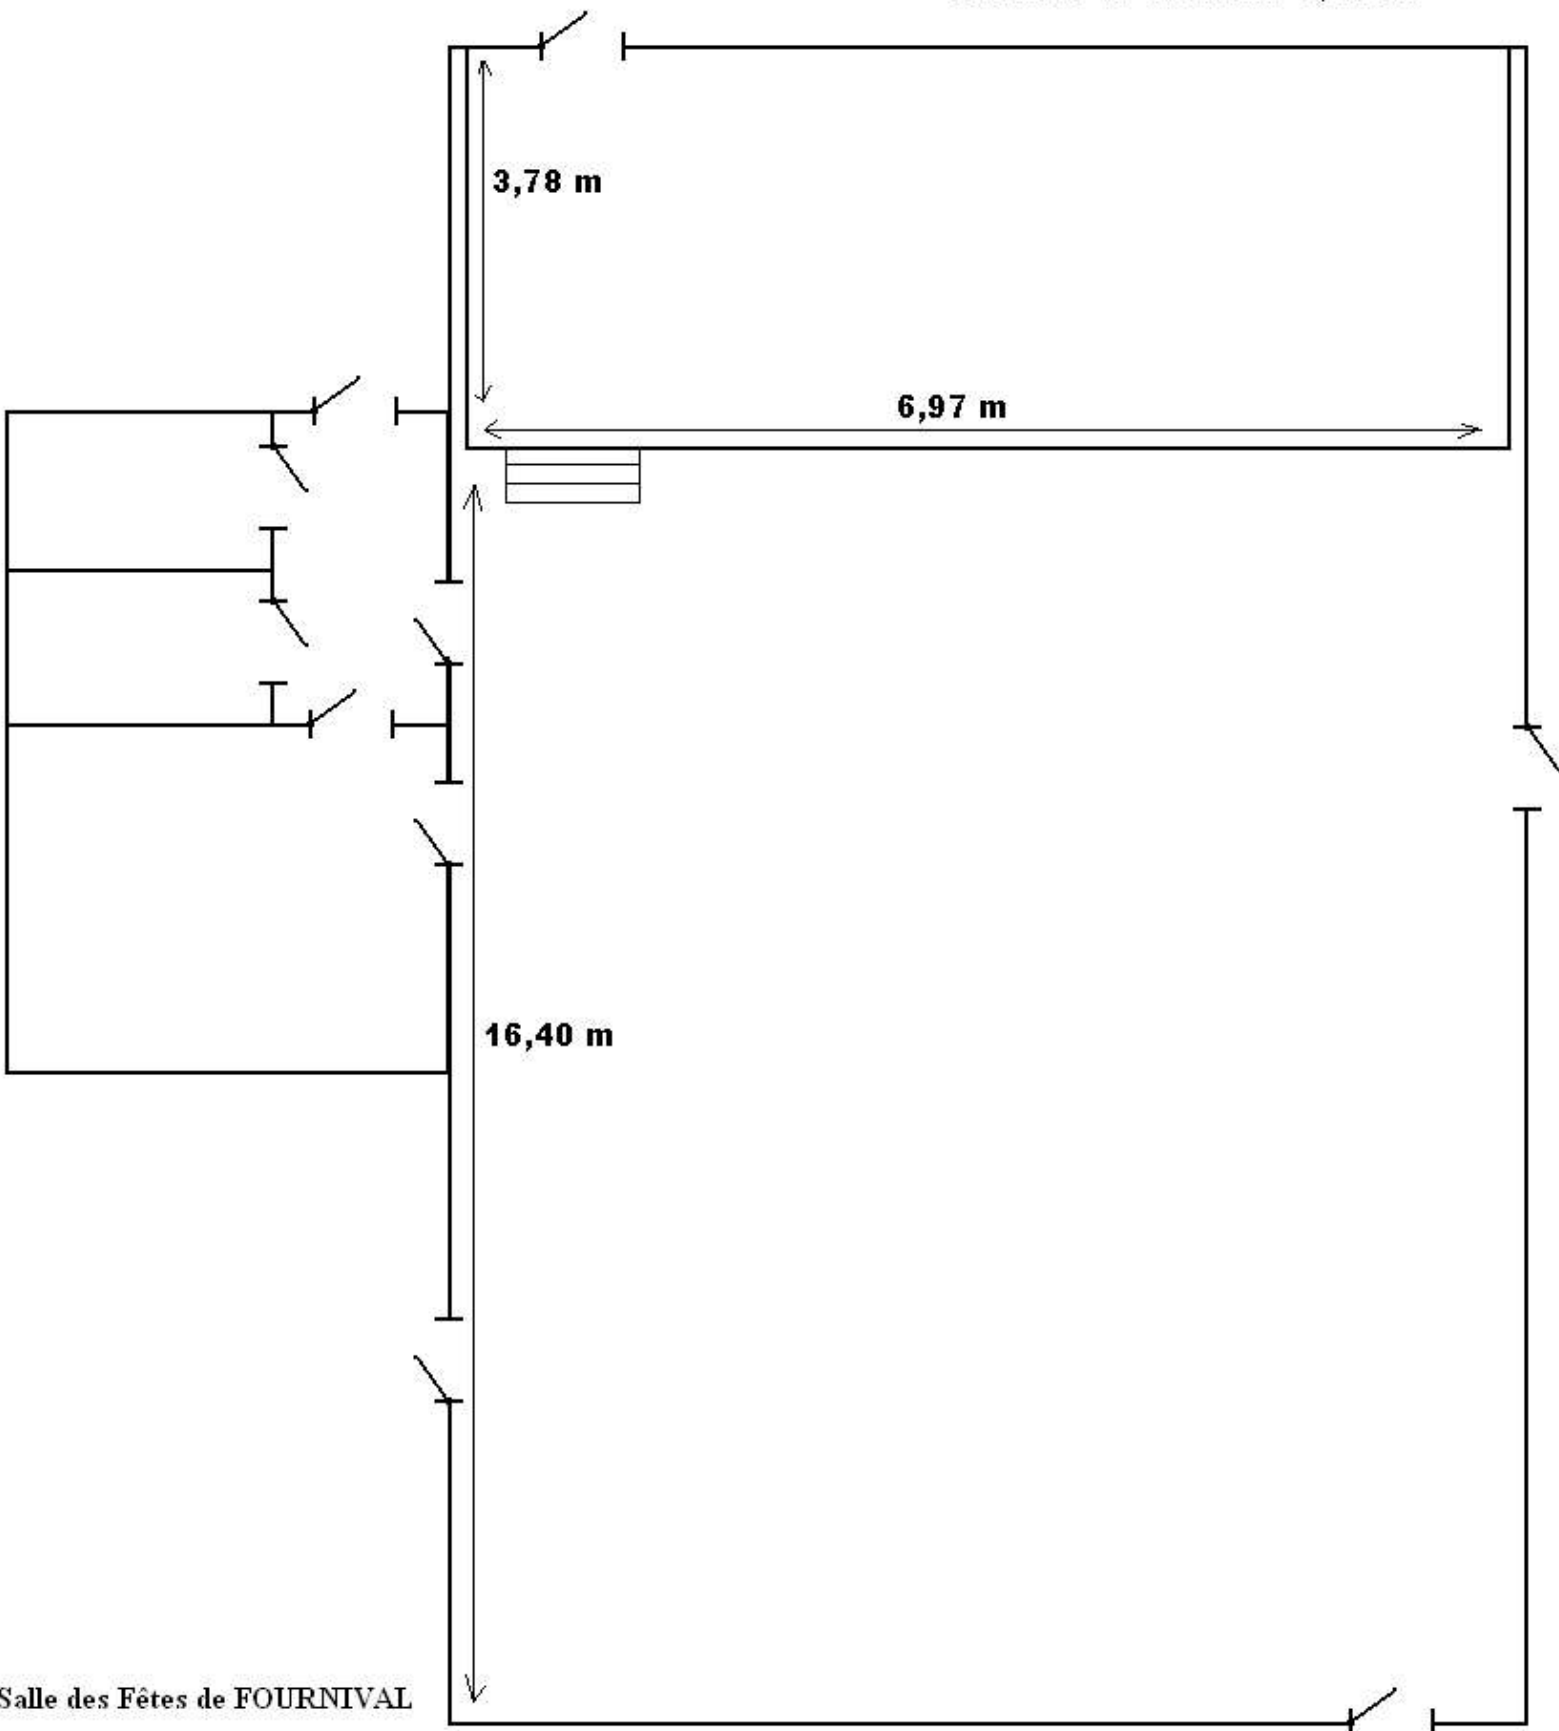

Hauteur de la scène 2,40 m.

Salle des Fêtes de FOURNIVAL