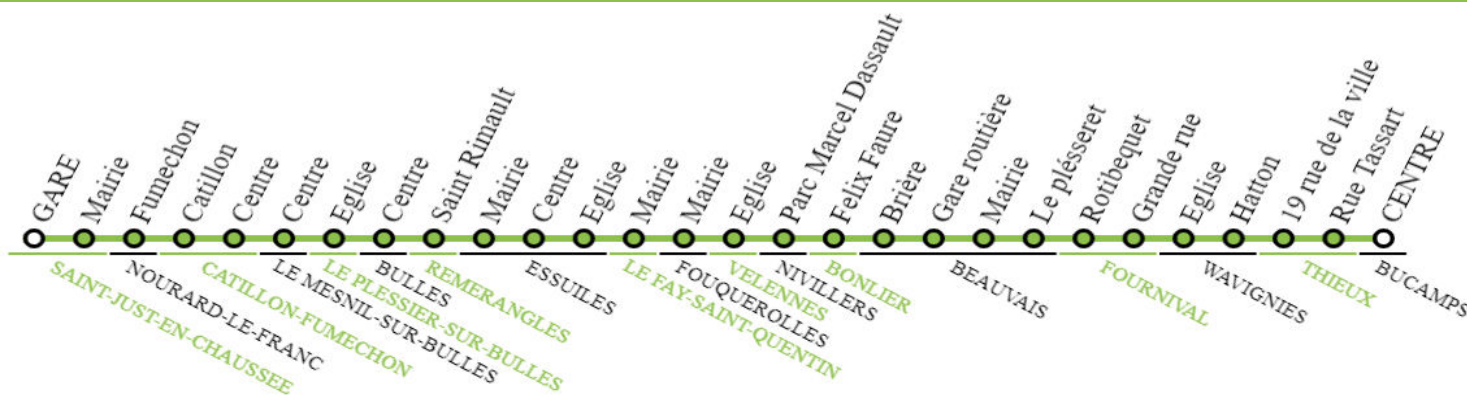

613 Saint Just en Chaussée - Beauvais

Horaires valables du 04/09/2023 au 06/07/2024

En direction de SAINT-JUST-EN-CHAUSSEE - Gare

Course	10335	11575	10339	10340	10342	11589	10347	10346	10349	10348	10350
Période	PS	PS	PVS	PS	PS	PS	PS	PS	PVS	PS	PS
Jours de circulation	LMmJVS	S	LMmJVS	LMmJV	LM JV	S	LM JV	m	LMmJVS	LM JV	LMmJV
WAVIGNIES - Grande rue	06:25	-	-	-	-	-	-	-	-	-	-
WAVIGNIES - Eglise	06:26	-	-	-	-	-	-	-	-	-	-
WAVIGNIES - Agora	06:27	-	-	-	-	-	-	-	-	-	-
BEAUVAIS - Lycée Paul Langevin	-	-	-	-	-	-	-	-	-	-	-
BEAUVAIS - Gare routière	-	12:30	12:40	13:00	16:50	17:00	17:55	17:50	18:00	18:10	18:20
Trains en provenance du Tréport	-	11:11	-	11:28	14:08	-	17:00	17:00	-	-	-
Trains en provenance de Creil	-	12:11	-	12:11	14:49	-	17:39	17:39	-	18:02	18:02
Trains en provenance de Paris	-	12:18	12:18	12:18	15:18	15:18	17:47	17:47	-	17:47	18:20
BEAUVAIS - Gare	-	12:31	12:41	13:02	16:52	17:01	17:58	17:52	-	18:11	18:22
BEAUVAIS - Lycée Felix Faure	-	12:34	-	13:06	16:57	17:04	18:04	17:57	-	-	-
BEAUVAIS - Parc Marcel Dassault	-	12:37	-	-	17:02	17:07	18:11	-	-	-	-
BONLIER - Eglise	-	12:43	-	13:18	17:09	17:15	18:18	-	18:15	-	-
TILLE - Morlaine	-	12:44	-	13:21	17:12	17:16	18:21	-	-	-	-
NIVILLERS - Mairie	-	12:46	-	13:26	17:16	17:18	18:27	-	18:18	-	-
VELENNES - Mairie	-	12:49	-	13:29	17:19	17:21	18:30	-	18:21	18:25	-
FOUQUEROLLES - Route du Faye St Quentin	-	12:51	12:53	13:32	17:23	17:23	18:35	18:13	18:25	18:28	18:34
LE FAY-SAINT-QUENTIN - Centre	-	12:54	12:56	13:36	17:26	17:27	18:38	18:17	18:28	-	18:37
ESSUILES - Saint Rimault	-	13:00	13:03	13:44	17:33	17:32	18:45	18:23	18:35	-	18:44
ESSUILES - Mairie	-	13:02	13:04	13:46	17:34	17:35	18:47	18:24	18:36	-	18:45
ESSUILES - Hatton	-	-	-	-	17:36	-	-	-	-	18:33	18:48
REMERANGLES - Centre	-	13:08	13:10	13:53	-	17:43	18:53	18:32	18:41	-	-
BULLES - Eglise	-	13:12	13:15	13:58	-	17:47	18:59	18:37	18:46	-	-
LE PLESSIER-SUR-BULLES - Centre	-	13:19	13:21	14:04	17:39	17:54	19:05	18:43	18:54	-	18:50
LE MESNIL-SUR-BULLES - Centre	-	13:23	13:24	14:08	17:42	17:57	19:08	18:48	18:57	-	18:54
CATILLON-FUMECHON - Fumechon	06:31	13:29	-	14:14	-	18:03	19:14	18:52	19:01	-	19:00
CATILLON-FUMECHON - Catillon	06:32	13:30	-	14:15	17:47	18:04	19:15	18:54	19:02	-	19:01
LE PLESSIER-SUR-BULLES - Centre	06:38	-	-	-	-	-	-	-	-	-	-
LE MESNIL-SUR-BULLES - Centre	06:41	-	-	-	-	-	-	-	-	-	-
NOURARD-LE-FRANC - Centre	06:45	13:35	13:28	14:18	17:51	18:09	19:18	18:59	19:05	18:40	19:05
SAINT-JUST-EN-CHAUSSEE - Gare	06:50	13:41	13:33	14:23	17:57	18:15	19:23	19:04	-	18:45	-
FOURNIVAL - Le plésseret	-	13:49	-	14:30	-	18:19	19:30	-	19:07	18:52	19:11
FOURNIVAL - Mairie	-	13:50	-	14:35	-	18:20	19:32	-	19:09	18:53	19:15
FOURNIVAL - Le plésseret	-	-	-	-	-	-	-	-	-	-	-
SAINT-JUST-EN-CHAUSSEE - Gare	-	-	-	-	-	-	-	-	19:12	-	19:25
Trains à destination de Paris	-	-	-	-	-	-	-	-	19:28	-	19:28
Trains à destination de Amiens	-	-	-	-	-	-	-	-	19:35	-	19:35
ANSAUVILLERS - Ansaouvillers	-	-	-	-	-	-	-	-	19:25	-	-

Des modifications pourront être faites sur les horaires, merci de vous rendre régulièrement sur le site www.oise-mobilite.fr - rubrique Horaires.