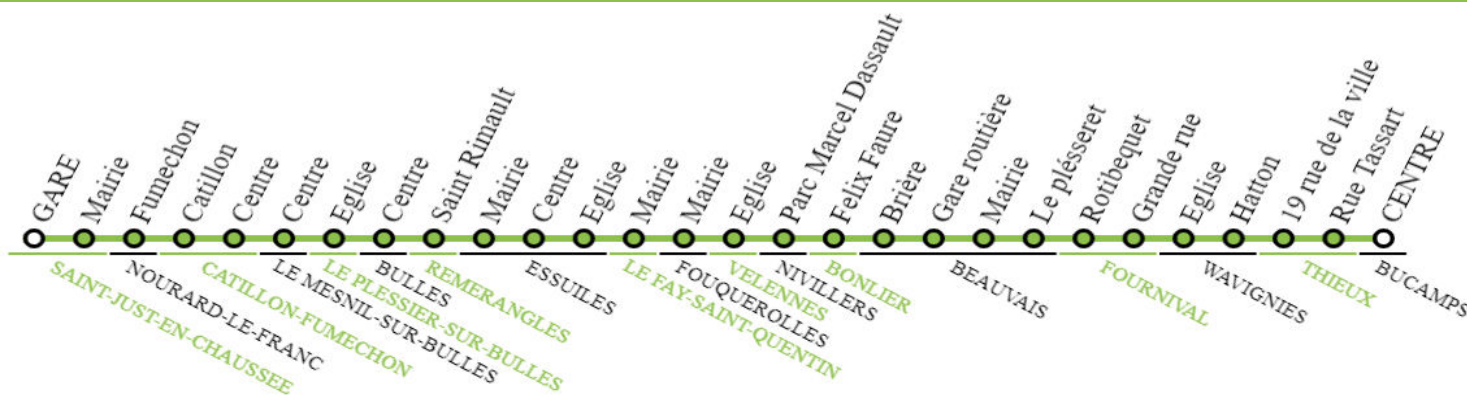

613 Saint Just en Chaussée - Beauvais

Horaires valables du 02/09/2024 au 05/07/2025

En direction de SAINT-JUST-EN-CHAUSSEE - Gare

Course	10335	11575	10339	10340	10342	11589	10347	10346	10349	10348	10350
Période	PS	PS	PVS	PS	PS	PS	PS	PS	PVS	PS	PS
Jours de circulation	LMmJVS	S	LMmJVS	LMmJV	LM_JV	S	LM_JV	m	LMmJVS	LM_JV	LMmJV
Quai	-	B	B	B	B	B	B	B	F	F	H
WAVIGNIES - Grande rue	06:25	-	-	-	-	-	-	-	-	-	-
WAVIGNIES - Eglise	06:26	-	-	-	-	-	-	-	-	-	-
WAVIGNIES - Agora	06:27	-	-	-	-	-	-	-	-	-	-
BEAUVAIS - Gare routière	-	12:30	12:40	13:00	16:50	17:00	17:55	17:50	18:00	18:10	18:20
Trains en provenance du Tréport	-	11:11	-	11:28	14:08	-	17:00	17:00	-	-	-
Trains en provenance de Creil	-	12:11	-	12:11	14:49	-	17:39	17:39	-	18:02	18:02
Trains en provenance de Paris	-	12:18	12:18	12:18	15:18	15:18	17:47	17:47	-	17:47	18:20
BEAUVAIS - Gare	-	12:31	12:41	13:02	16:52	17:01	17:58	17:52	-	18:11	18:22
BEAUVAIS - Lycée Felix Faure	-	12:34	-	13:06	16:57	17:04	18:04	17:57	-	-	-
BEAUVAIS - Parc Marcel Dassault	-	12:37	-	-	17:02	17:07	18:11	-	-	-	-
BONLIER - Eglise	-	12:43	-	13:18	17:09	17:15	18:18	-	18:15	-	-
TILLE - Morlaine	-	12:44	-	13:21	17:12	17:16	18:21	-	-	-	-
NIVILLERS - Mairie	-	12:46	-	13:26	17:16	17:18	18:27	-	18:18	-	-
VELENNES - Mairie	-	12:49	-	13:29	17:19	17:21	18:30	-	18:21	18:25	-
FOUQUEROLLES - Route du Faye St Quentin	-	12:51	12:56	13:32	17:23	17:23	18:35	18:13	18:25	18:28	18:34
LE FAY-SAINT-QUENTIN - Centre	-	12:54	12:59	13:36	17:26	17:27	18:38	18:17	18:28	-	18:37
ESSUILES - Saint Rimault	-	13:00	13:05	13:44	17:33	17:32	18:45	18:23	18:35	-	18:44
ESSUILES - Mairie	-	13:02	13:06	13:46	17:34	17:35	18:47	18:24	18:36	-	18:45
ESSUILES - Hatton	-	-	-	-	17:36	-	-	-	-	18:33	18:48
REMERANGLES - Centre	-	13:08	13:12	13:53	-	17:43	18:53	18:32	18:41	-	-
BULLES - Eglise	-	13:12	13:17	13:58	-	17:47	18:59	18:37	18:46	-	-
LE PLESSIER-SUR-BULLES - Centre	-	13:19	13:23	14:04	17:39	17:54	19:05	18:43	18:54	-	18:50
LE MESNIL-SUR-BULLES - Centre	-	13:23	13:27	14:08	17:42	17:57	19:08	18:48	18:57	-	18:54
CATILLON-FUMECHON - Fumechon	06:31	13:29	-	14:14	-	18:03	19:14	18:52	19:01	-	19:00
CATILLON-FUMECHON - Catillon	06:32	13:30	-	14:15	17:47	18:04	19:15	18:54	19:02	-	19:01
LE PLESSIER-SUR-BULLES - Centre	06:38	-	-	-	-	-	-	-	-	-	-
LE MESNIL-SUR-BULLES - Centre	06:41	-	-	-	-	-	-	-	-	-	-
NOURARD-LE-FRANC - Centre	06:45	13:35	13:31	14:18	17:51	18:09	19:18	18:59	19:05	18:40	19:05
SAINST-JUST-EN-CHAUSSEE - Gare	06:50	13:41	13:36	14:23	17:57	18:15	19:23	19:04	-	18:45	-
FOURNIVAL - Le plésseret	-	13:49	-	14:30	-	18:19	19:30	-	19:07	18:52	19:11
FOURNIVAL - Mairie	-	13:50	-	14:35	-	18:20	19:32	-	19:09	18:53	19:15
SAINST-JUST-EN-CHAUSSEE - Gare	-	-	-	-	-	-	-	-	19:12	-	19:25
Trains à destination de Paris	-	-	-	-	-	-	-	-	19:28	-	19:28
Trains à destination de Amiens	-	-	-	-	-	-	-	-	19:35	-	19:35
ANSAUVILLERS - Ansauvillers	-	-	-	-	-	-	-	-	19:25	-	-

Des modifications pourront être faites sur les horaires, merci de vous rendre régulièrement sur le site www.oise-mobilite.fr - rubrique Horaires.

Ligne accessible aux personnes à mobilité réduite : Pour vous assurer les meilleures conditions de transport, il est conseillé de contacter 24 heures avant le départ l'agence commerciale au 03 60 75 98 82.